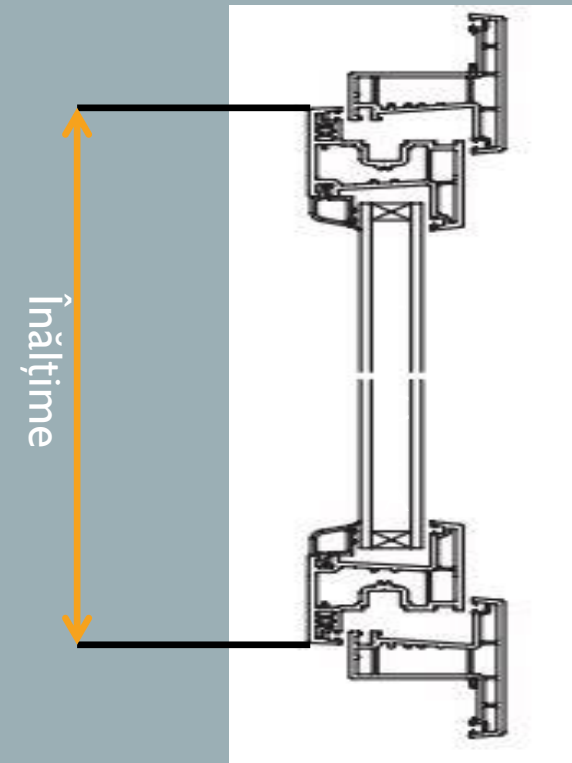

lungime

Instrucțiuni pentru măsurarea jaluzelelor plisse pentru geamurile în plan înclinat/de mansardă

Pentru prinderea pe ferestrele de mansardă se măsoară pe lungime și înălțime golul ferestrei (la partea exterioară – spre cameră).

Instrucțiuni pentru măsurarea jaluzelelelor plisse pentru geamurile de terasă/balcon

Pentru prinderea cu cârlig pe rama geamului culisant (de terasă/balcon) se măsoară pe lungime exact dimensiunea sticlei și pe înălțime sticla plus rama de prindere.