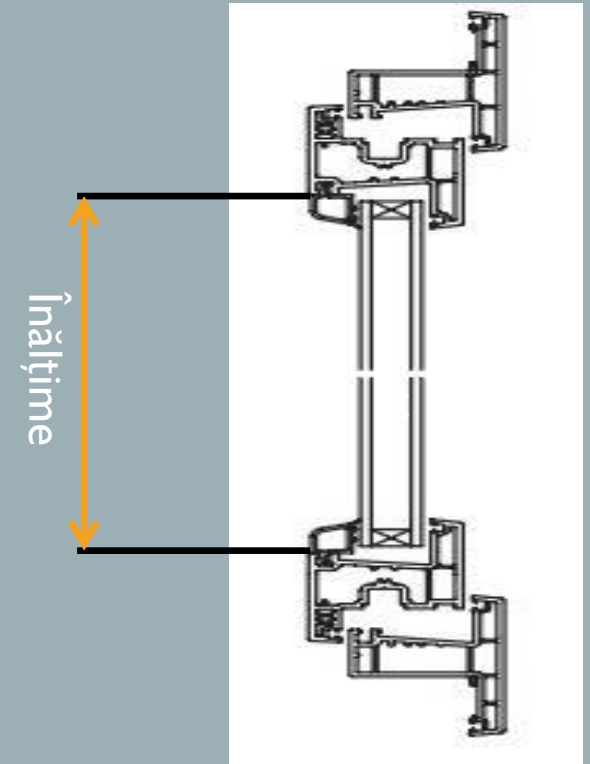

lungime

Instrucțiuni pentru măsurarea jaluzelelor plisse cu prindere pe rama geamului

Pentru prinderea pe rama geamului se măsoară pe lungime și înălțime sticla plus baghetele (fiecare baghetă are aproximativ 2 cm).