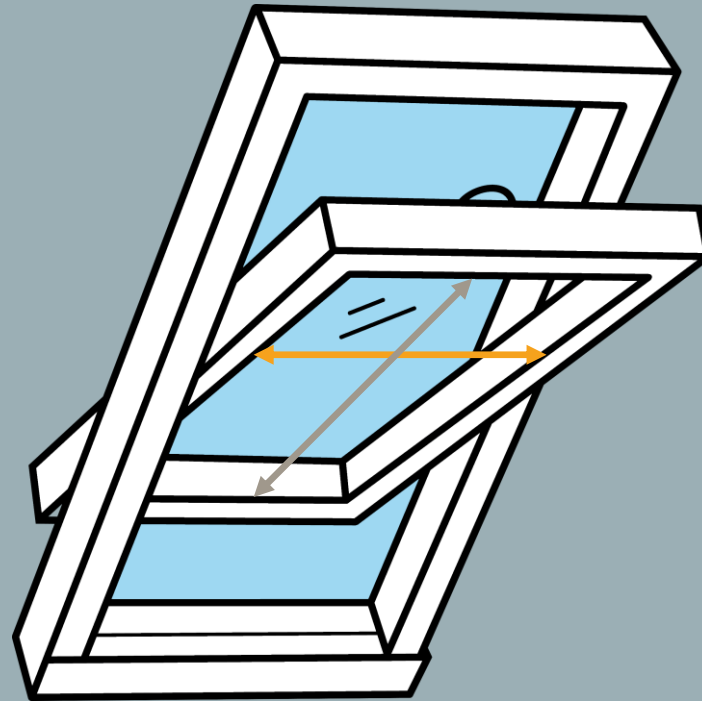

lungime

Instrucțiuni pentru măsurarea jaluzelelor plisse cu prindere pe rama geamului

Pentru prinderea pe rama geamului se măsoară pe lungime și înălțime sticla plus baghetele (fiecare baghetă are aproximativ 2 cm).

lungime

Instrucțiuni pentru măsurarea jaluzelelor plisse pentru geamurile în plan înclinat/de mansardă

Pentru prinderea pe ferestrele de mansardă se măsoară pe lungime și înălțime golul ferestrei (la partea exterioară – spre cameră).