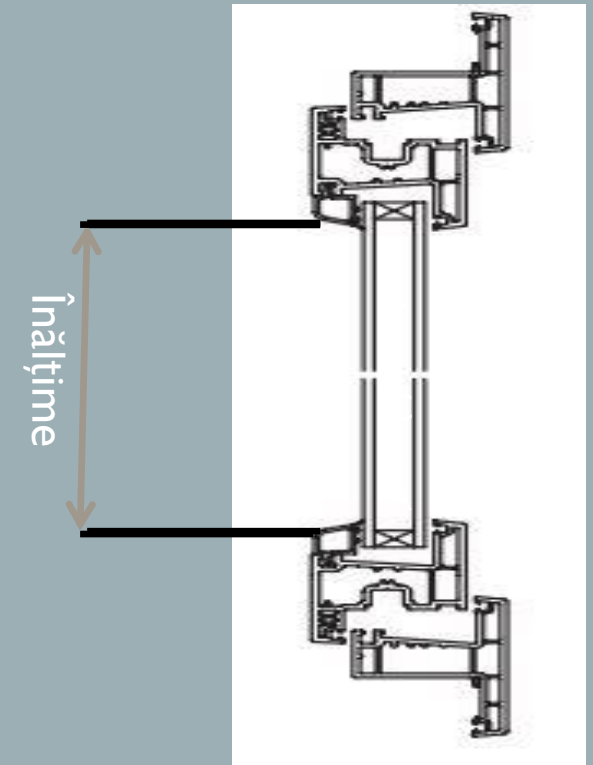

lungime

Instrucțiuni pentru măsurarea jaluzelelor plisse cu prindere pe rama geamului

Pentru prinderea pe rama geamului se măsoară pe lungime și înălțime sticla plus baghetele (fiecare baghetă are aproximativ 2 cm).

lungime

Instrucțiuni pentru măsurarea jaluzelelor plisse pentru geamurile în plan înclinat/de mansardă

Pentru prinderea pe ferestrele de mansardă se măsoară pe lungime și înălțime golul ferestrei (la partea exterioară – spre cameră).