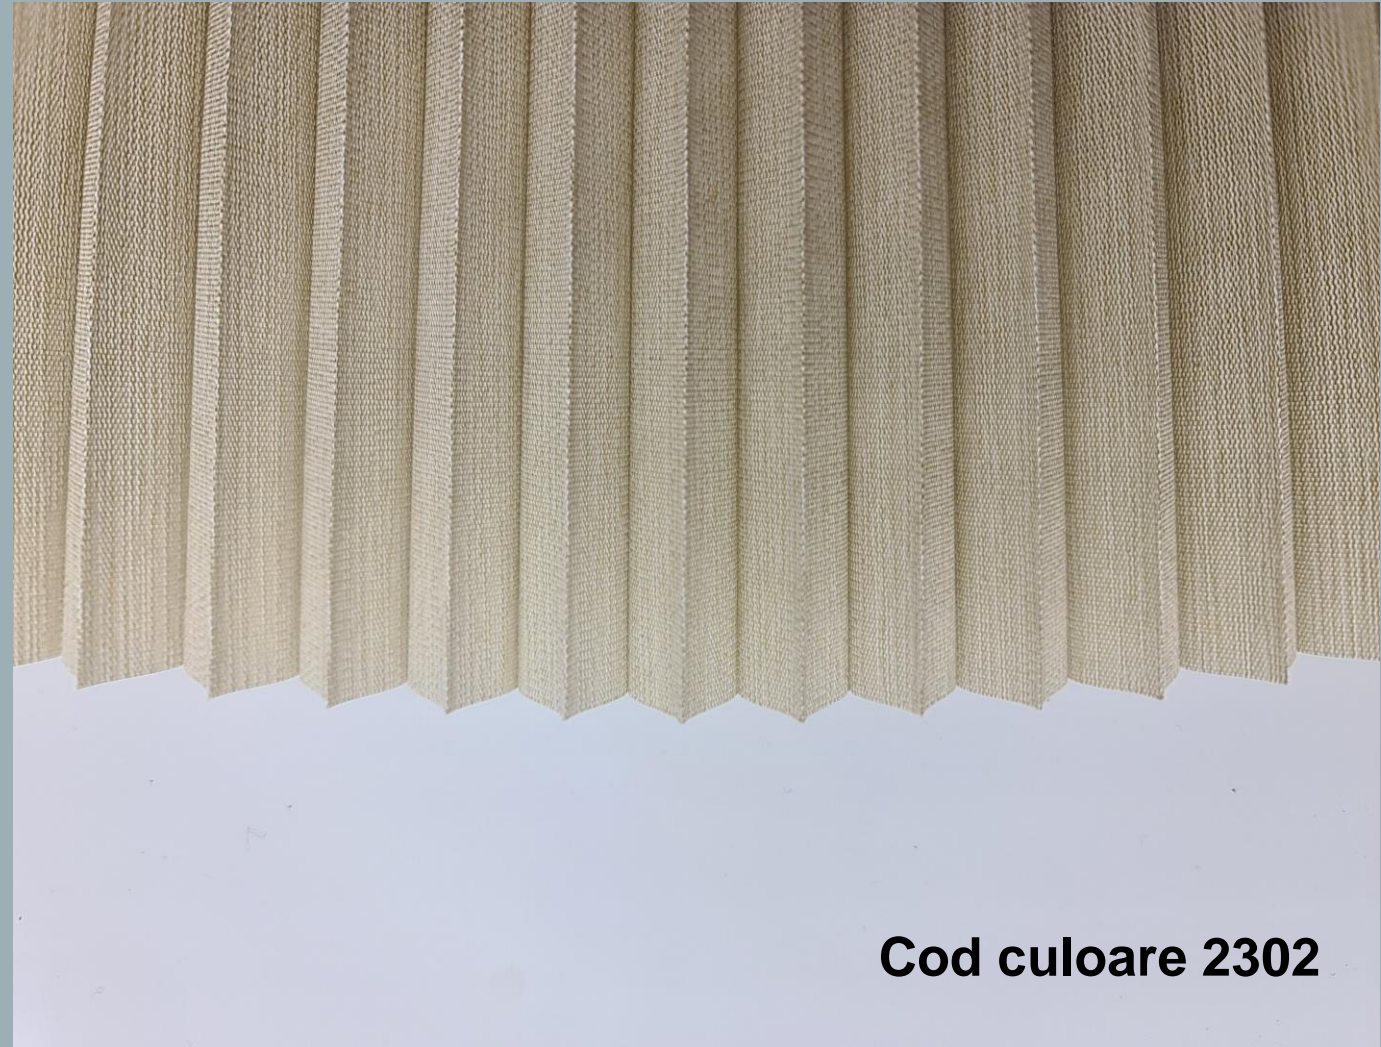

Cod culoare 5203

BLACKOUT

GRAPHITE

MIKANOS

Cod culoare 5204

LINO

- Oeko-Tex® Standart
- Suitable for Indoor
- Suitable for Offices
- Width 240cm
- Semi Transparent
- Easy Clean
- Weight 100gr/m²

Cod culoare 2302