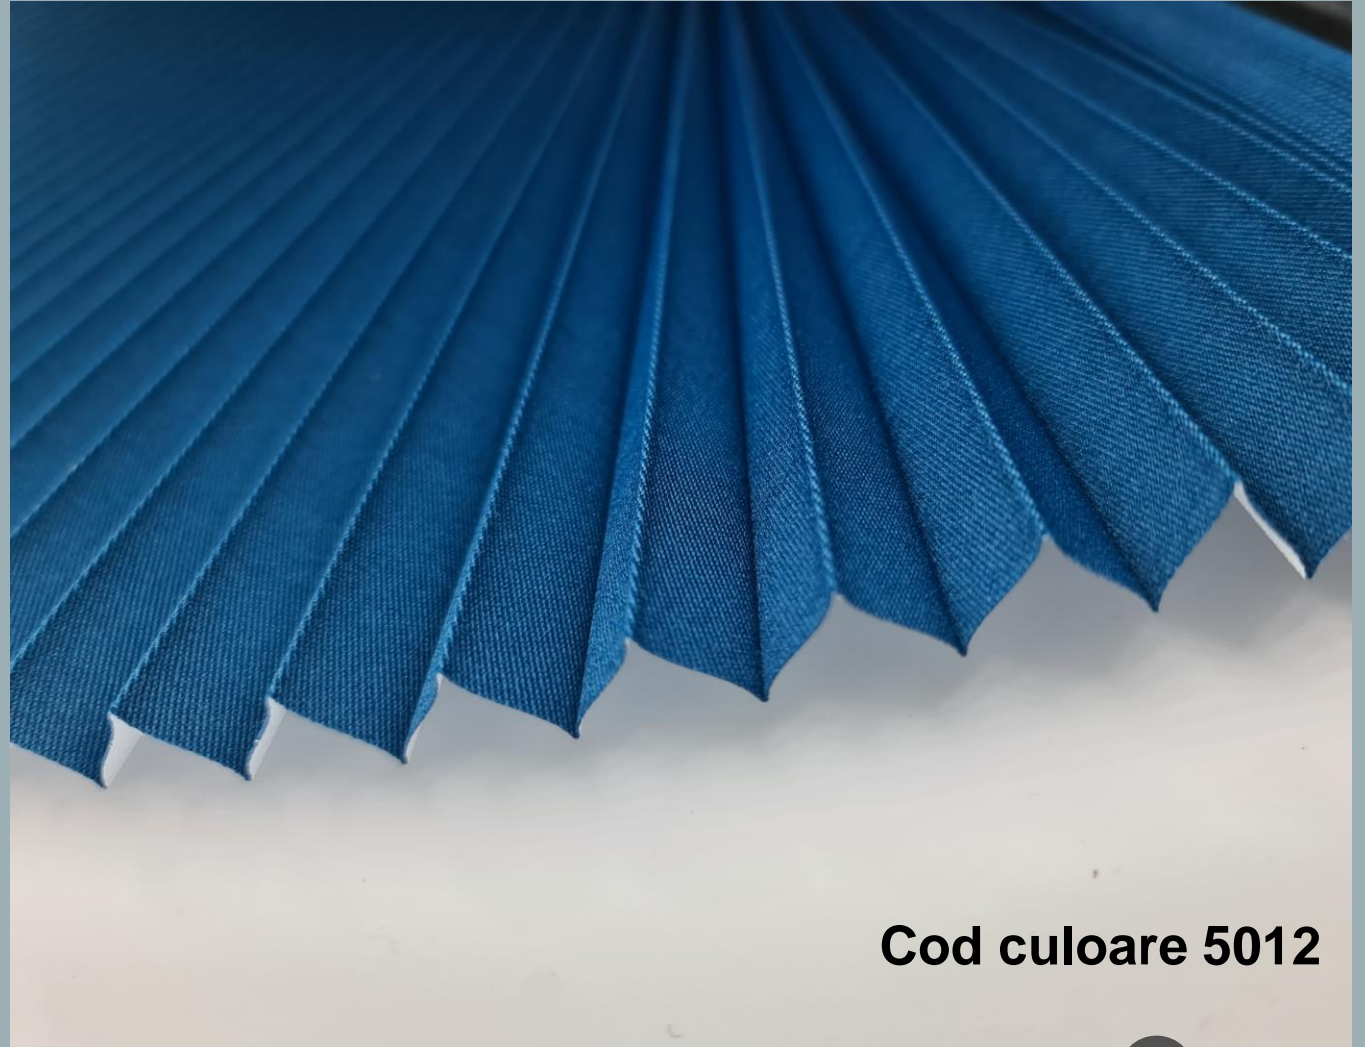

BAT

 Oeko-Tex® Standart	 Suitable for Indoor	 Suitable for Offices	 235 cm	 Blackout	 Easy Clean	 235gr/m²

Cod culoare 5012