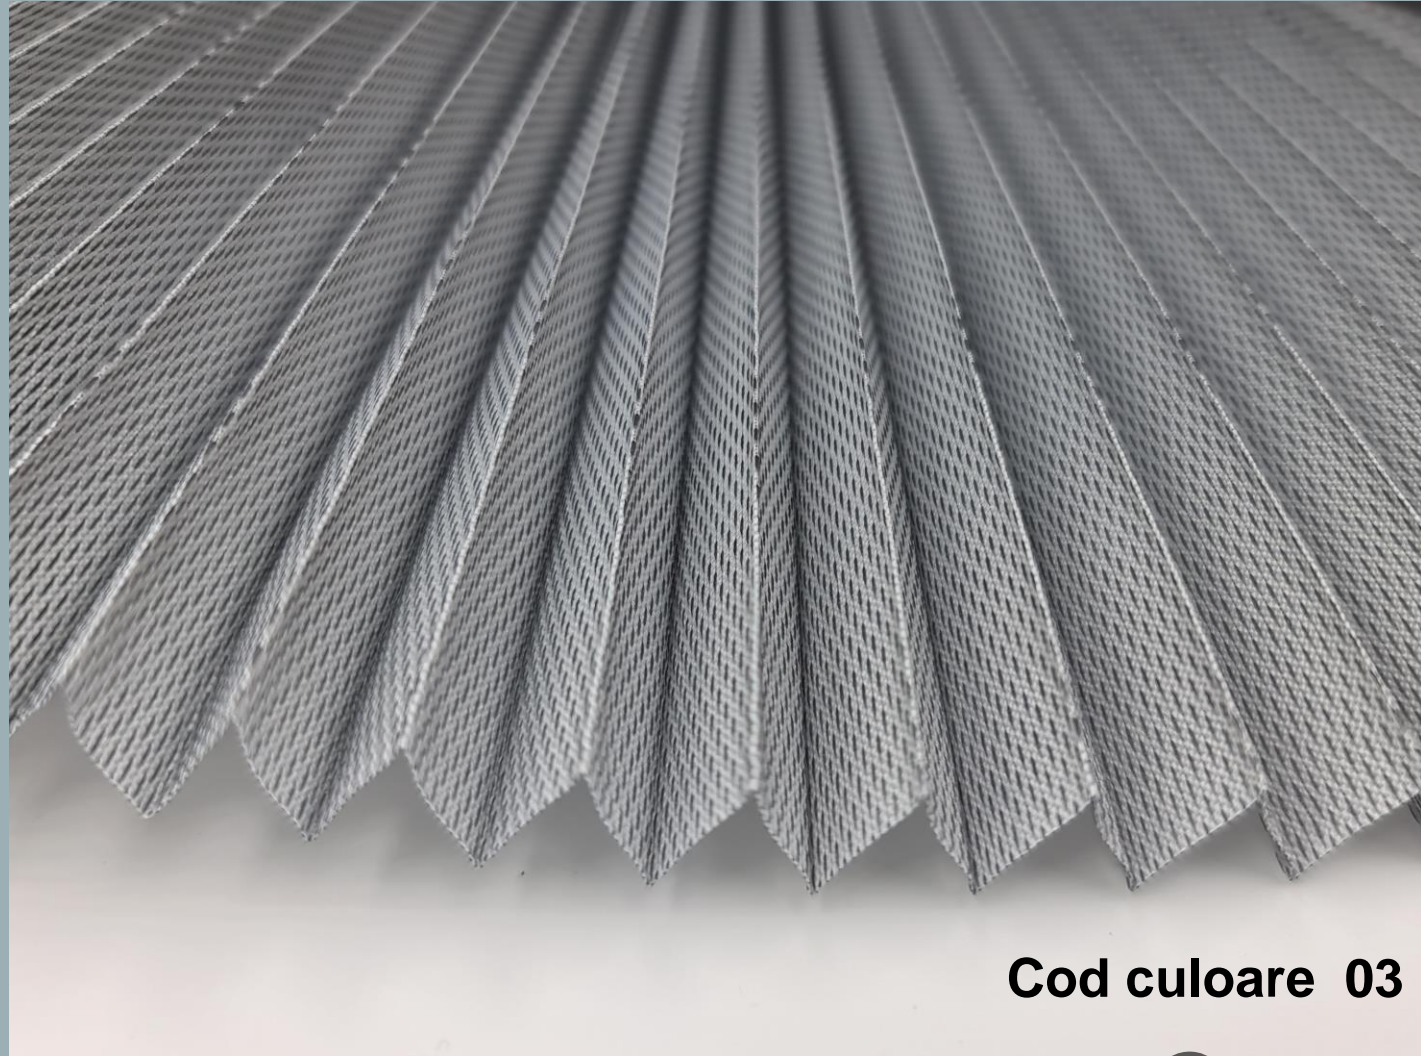

MESH

Suitable for Indoor

Suitable for Offices

Width

Semi Transparent

Easy Clean

Weight

Cod culoare 03