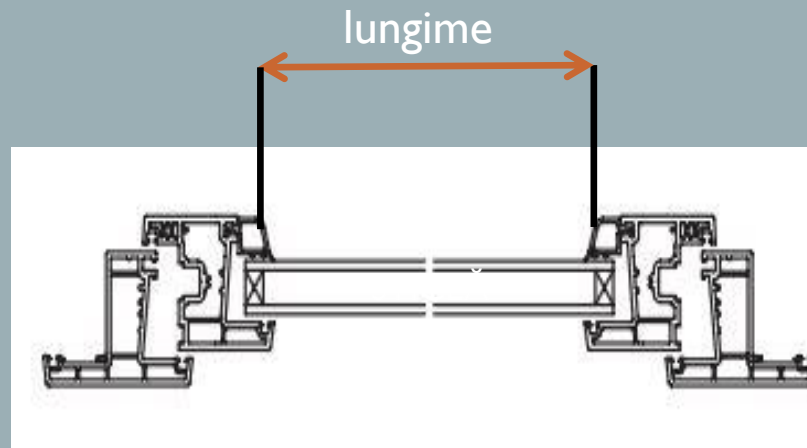

lungime

Instrucțiuni pentru măsurarea jaluzelelor plisse cu prindere pe rama geamului

Pentru prinderea pe rama geamului se măsoară pe lungime și înălțime sticla plus baghetele (fiecare baghetă are aproximativ 2 cm).

lungime

Instrucțiuni pentru măsurarea jaluzelelor plisse pentru geamurile în plan înclinat/de mansardă

Pentru prinderea pe ferestrele de mansardă se măsoară pe lungime și înălțime golul ferestrei (la partea exterioară – spre cameră).