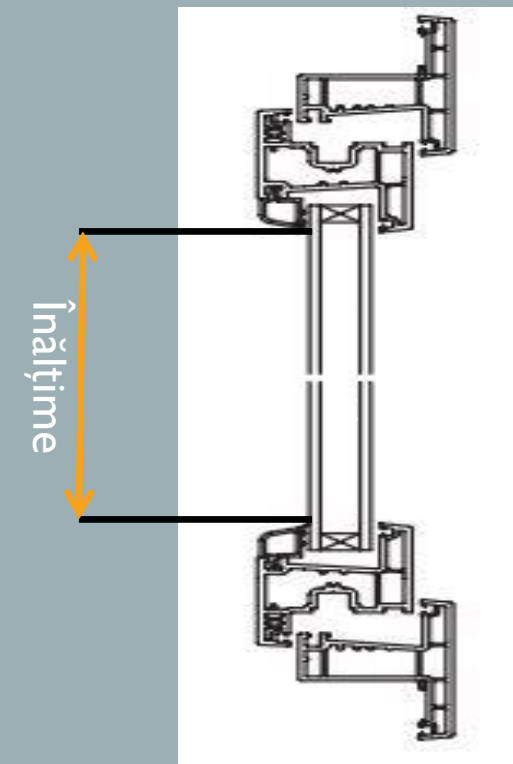

lungime

Instrucțiuni pentru măsurarea jaluzelelor plisse cu prindere pe rama geamului

Pentru prinderea pe rama geamului se măsoară pe lungime și înălțime sticla plus baghetele (fiecare baghetă are aproximativ 2 cm).