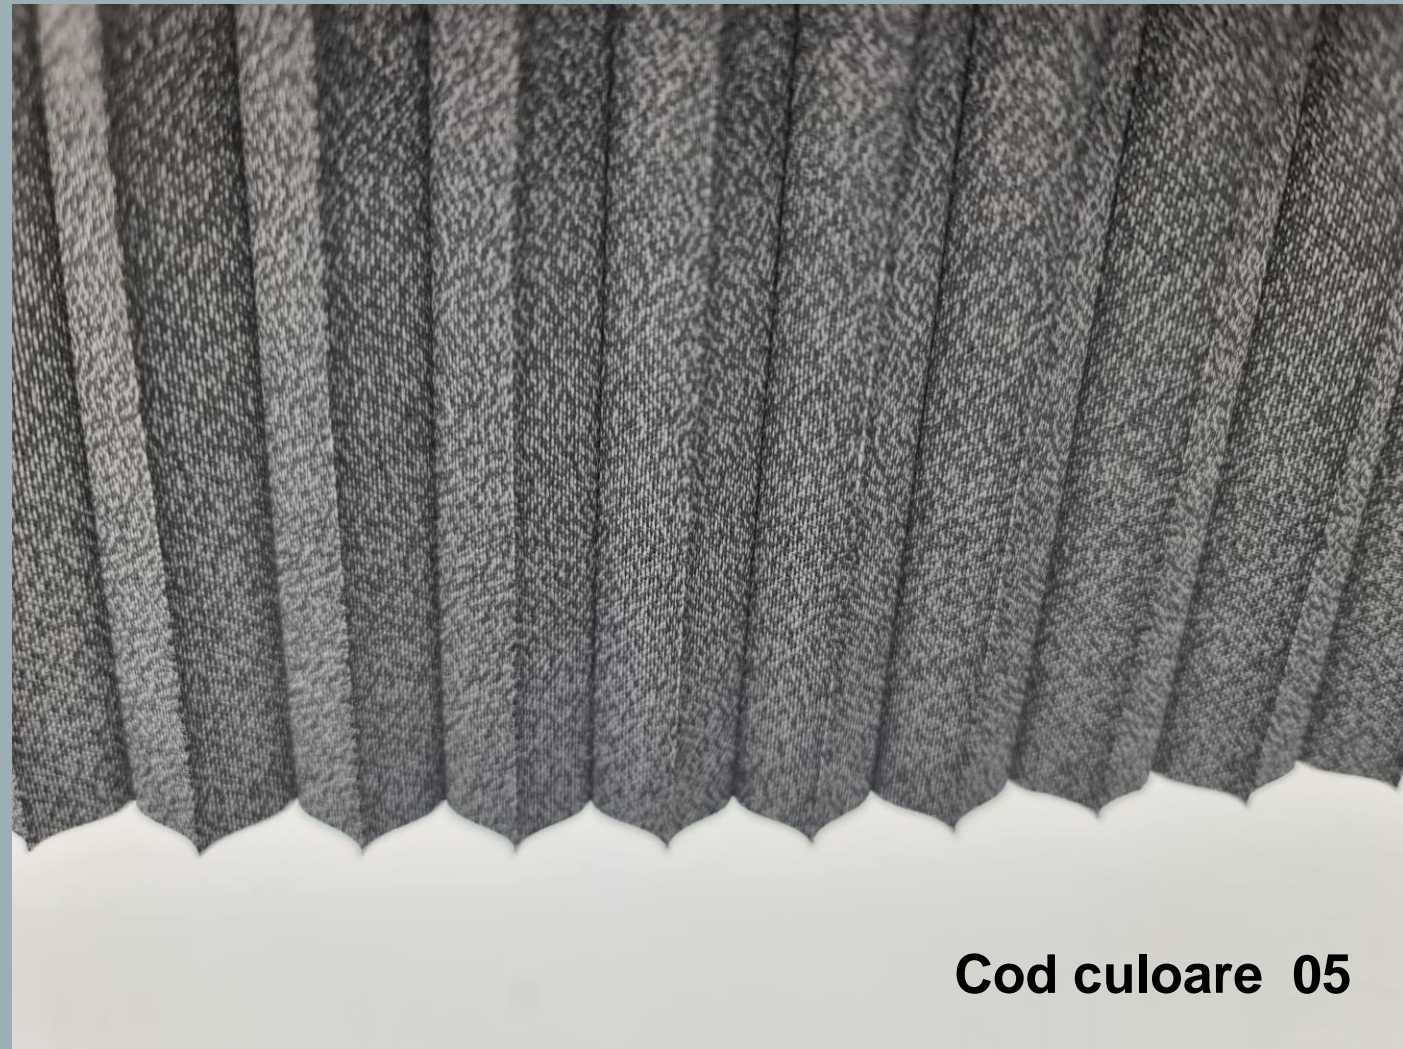

ELLEGANCE

Suitable for Indoor

Suitable for Offices

Width

Semi Transparent

Easy Clean

90gr/m²

Weight

Cod culoare 05