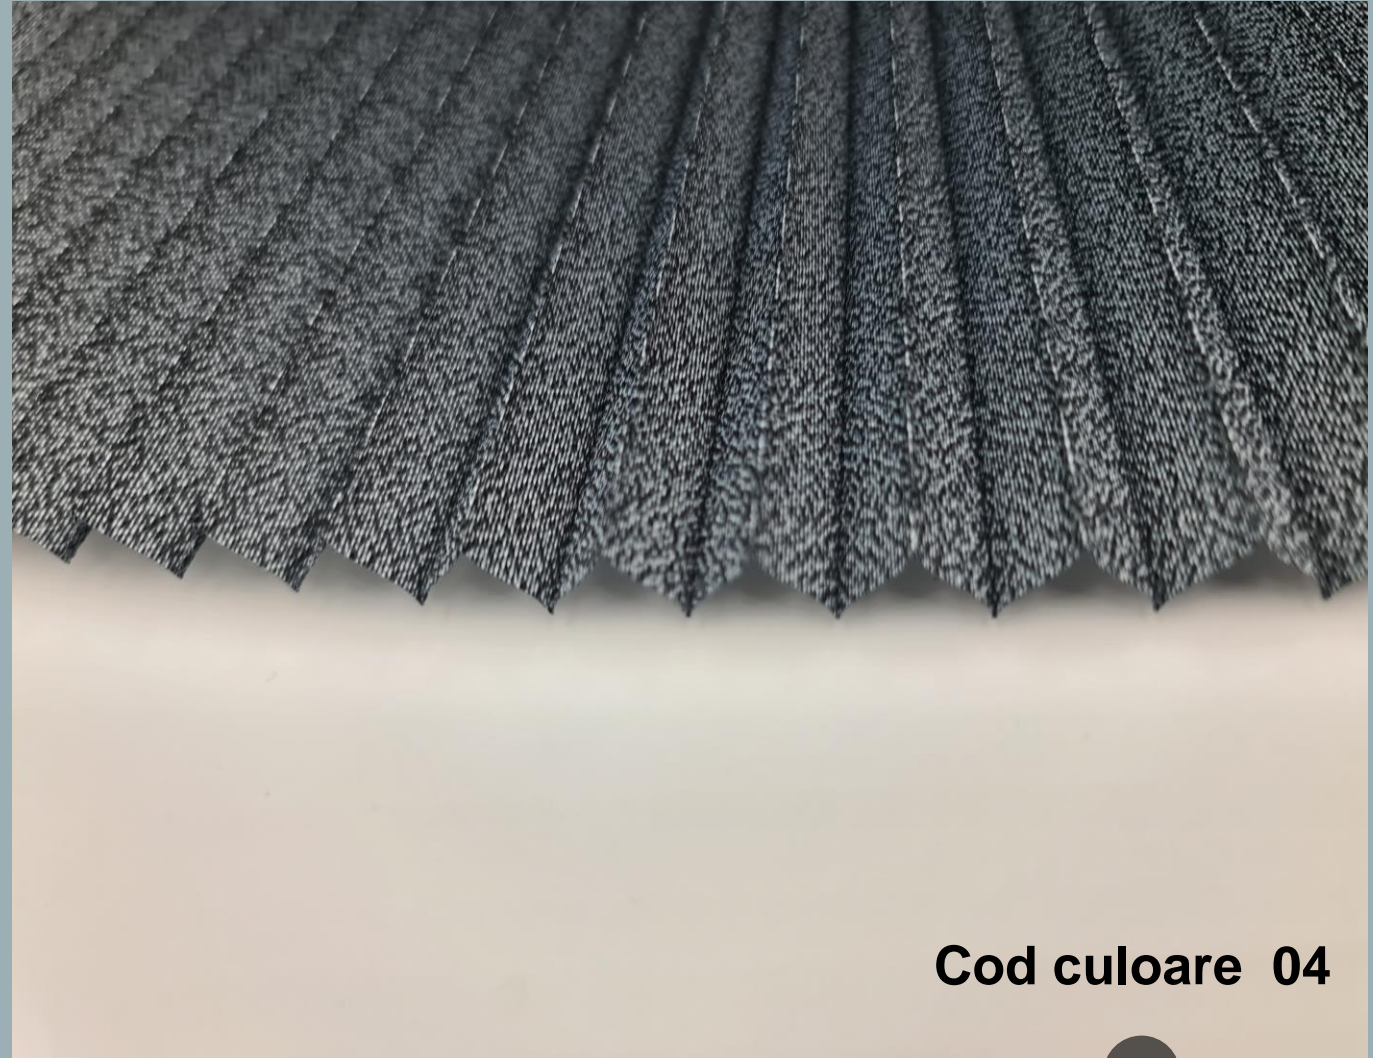

ELLEGANCE

Suitable for Indoor

Suitable for Offices

Width

Semi Transparent

Easy Clean

90gr/m²
Weight

Cod culoare 04