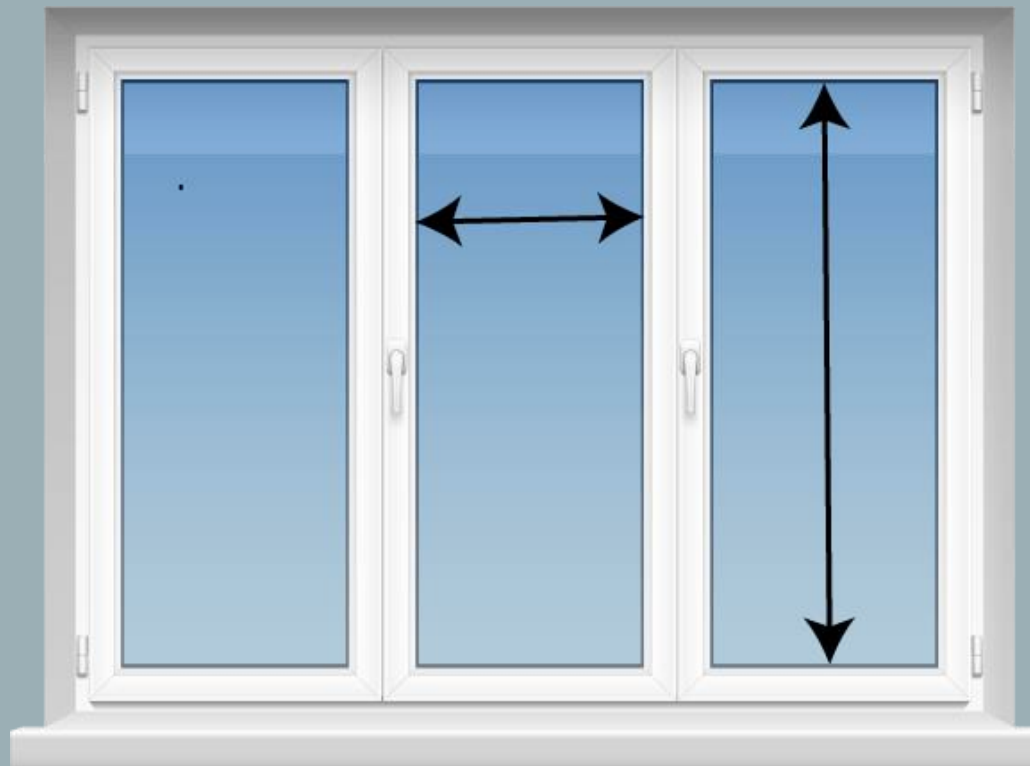

Instrucțiuni pentru măsurarea jaluzelelor plisse cu prindere între baghetele geamului

Pentru prinderea între baghetele geamului se măsoară pe lungime și înălțime doar sticla, fără chederul negru/gri.