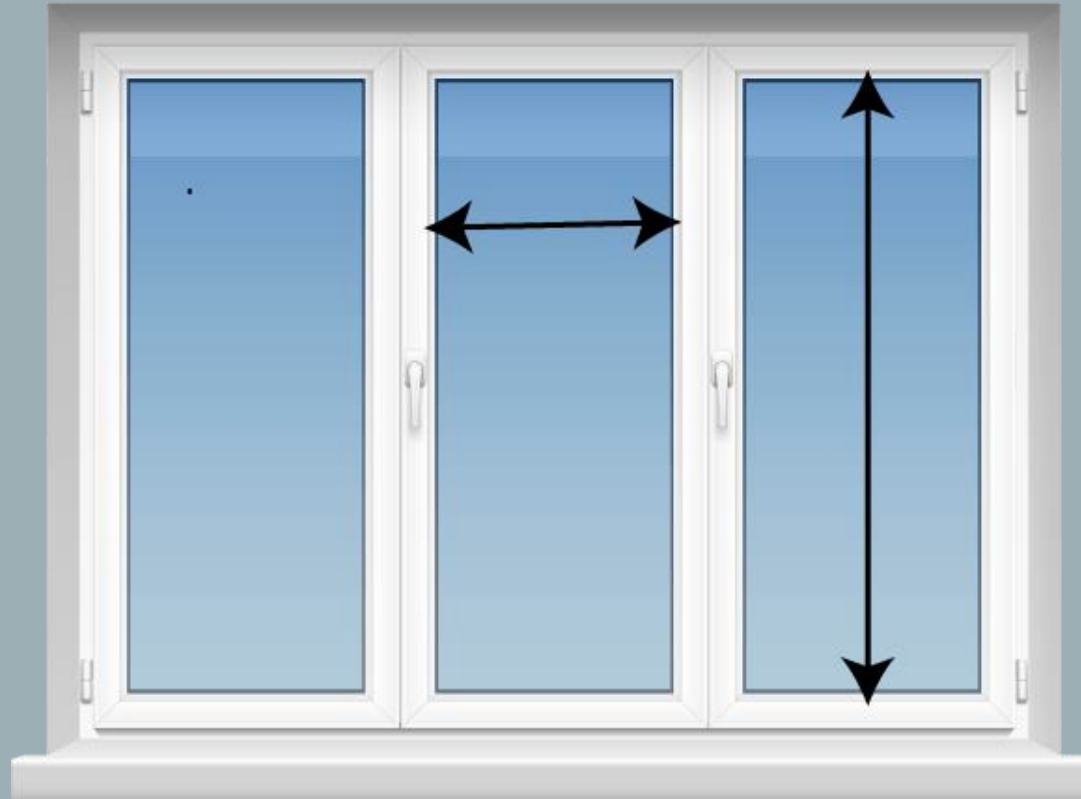

Instrucțiuni pentru măsurarea jaluzelelor plisse cu prindere pe rama geamului

Pentru prinderea pe rama geamului se măsoară pe lungime și înălțime sticla plus baghetele (fiecare baghetă are aproximativ 2 cm).