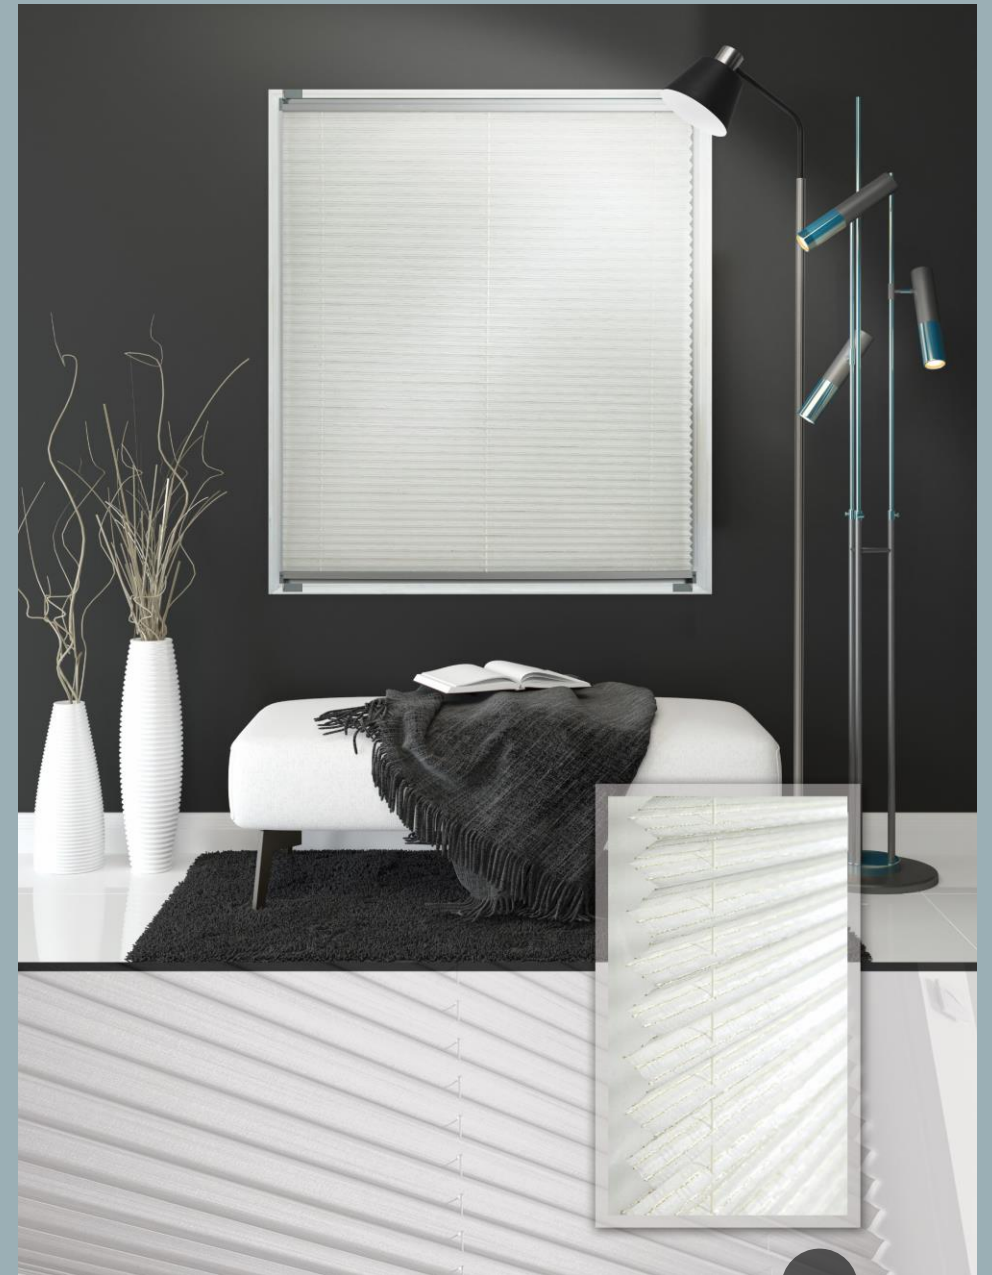

Cuprins:

Descriere jaluzele plisse.....	pag. 3-4
Tipuri jaluzele plisse.....	pag. 5
Tipuri profile.....	pag. 6
Instructiuni măsurare.....	pag. 7-10
Catalog materiale textile.....	pag. 11-53