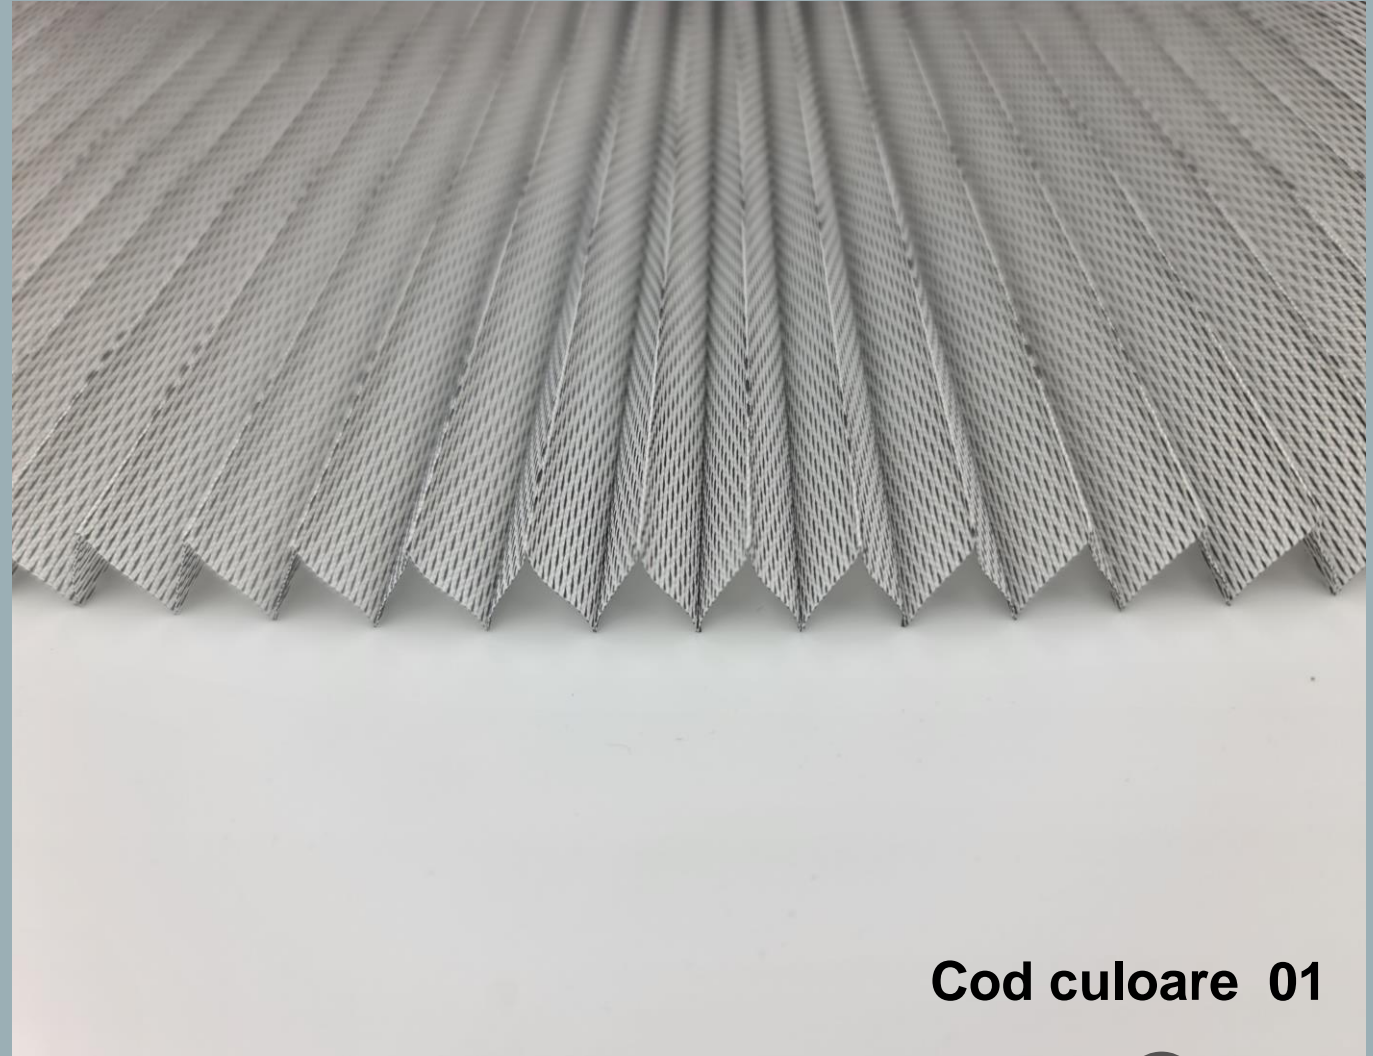

MESH

Suitable for Indoor

Suitable for Offices

Width

Semi Transparent

Easy Clean

90 gr/m²

Weight

Cod culoare 01